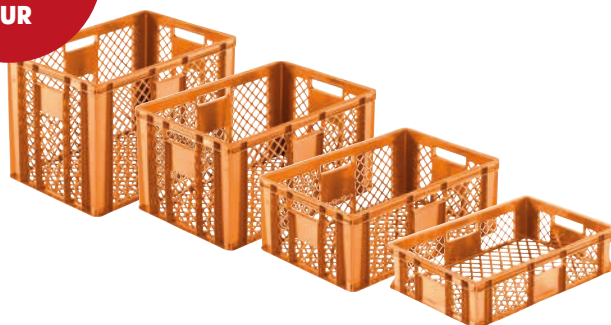

Rutschkorb, grau

aus HDPE; einsetzbar von -20 °C bis +40 °C; geschlossen; eingeschränkt stapelbar; reinigungsfreundlich; spülmaschinengeeignet; 100 % recycelbar

Außenmaße (L x B x H): 60 x 40 x 8,6 cm

Innenmaße (L x B x H): 56,8 x 36,8 x 8 cm

<input type="checkbox"/> Höhe 8,6 cm, ohne Druck Art.-Nr. 894189 4,99 €	<input type="checkbox"/> Höhe 8,6 cm, mit Druck Art.-Nr. 896757 5,94 €
--	---

Auflagedeckel, grau

aus PPC; mit Stapelkante; passend für Korbmaß 60 x 40 cm; schützt die Produkte optimal vor Transportschäden und Verschmutzungen; Deckel wird einfach auf den Korb aufgelegt; garantiert lebensmittelecht; 100 % recycelbar

Außenmaße (L x B): 60 x 40 cm

Innenmaße (L x B): 56,7 x 36,75 cm

<input type="checkbox"/> Art.-Nr. 893410 4,99 €

BAKO VORTEILSPREIS
ab
3,99
EUR

BAKO VORTEILSPREIS
ab
3,99
EUR

BAKO VORTEILSPREIS
ab
4,99
EUR

BAKO VORTEILSPREIS
4,99
EUR

Etikettenhalter für Transportkörbe

aus Federstahl, glänzend; zur sicheren Anbringung von Warenbegleitpapieren an Kunststoffkörben

Maße (L x B x H): 7,2 x 3 x 1,2 cm

Art.-Nr. 891829