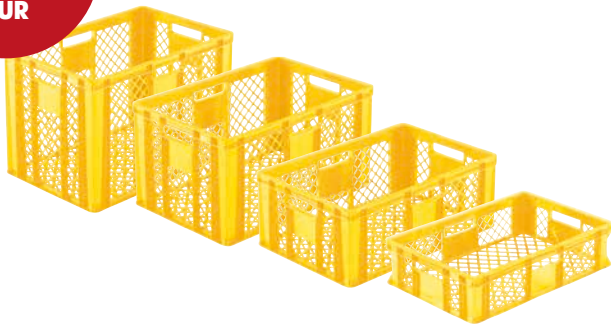

Abb. 1

Klappkorb, braun (Abb. 2)

aus bruchsicherem, formstabilem PP-C; mit ergonomischem Lift-Lock-Verschluss; Volumenreduzierung von 70 % im Leerzustand

Innenmaße (L x B): 56,4 x 36,4 cm

<input type="checkbox"/> Höhe 15,4 cm, ohne Druck Art.-Nr. 891500 6,99 €	<input type="checkbox"/> Höhe 15,4 cm, mit Druck Art.-Nr. 891589 7,94 €
---	--

Abb. 2

BAKO VORTEILSPREIS
ab
3,79
EUR

BAKO VORTEILSPREIS
ab
3,99
EUR

BAKO VORTEILSPREIS
ab
3,99
EUR

BAKO VORTEILSPREIS
ab
3,99
EUR

Transportkörbe

aus bruchsicherem, formstabilem HDPE; für den Transport und die Lagerung von Brot- und Backwaren; einsetzbar von -20 °C bis +40 °C; durchbrochene Struktur für optimale Belüftung der Produkte; Griffe offen; stapelbar mit allen gängigen Korbsystemen; reinigungsfreundlich; spülmaschinene geeignet; garantiert lebensmittelecht; 100 % recycelbar

Außenmaße (L x B): 60 x 40 cm

Innenmaße (L x B): 56,5 x 36,5 cm

Transportkorb, rot

<input type="checkbox"/> Höhe 9 cm, ohne Druck Art.-Nr. 884750	3,79 €	<input type="checkbox"/> Höhe 9 cm, mit Druck Art.-Nr. 896756	4,74 €
<input type="checkbox"/> Höhe 15 cm, ohne Druck Art.-Nr. 884751	3,99 €	<input type="checkbox"/> Höhe 15 cm, mit Druck Art.-Nr. 884871	4,94 €
<input type="checkbox"/> Höhe 24 cm, ohne Druck Art.-Nr. 884752	7,99 €	<input type="checkbox"/> Höhe 24 cm, mit Druck Art.-Nr. 884872	8,94 €
<input type="checkbox"/> Höhe 32 cm, ohne Druck Art.-Nr. 884753	8,99 €	<input type="checkbox"/> Höhe 32 cm, mit Druck Art.-Nr. 884873	9,94 €
<input type="checkbox"/> Höhe 41 cm, ohne Druck Art.-Nr. 884754	10,95 €	<input type="checkbox"/> Höhe 41 cm, mit Druck Art.-Nr. 884874	11,90 €