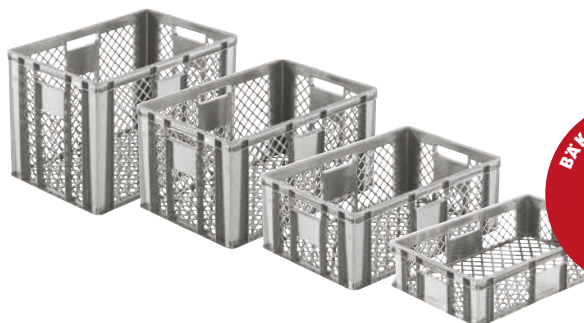

<input type="checkbox"/> Höhe 8,6 cm, ohne Druck Art.-Nr. 894189 4,99 €	<input type="checkbox"/> Höhe 8,6 cm, mit Druck Art.-Nr. 896757 5,94 €
--	---

Auflagedeckel, grau

aus PPC; mit Stapelkante; passend für Korbmaß 60 x 40 cm; schützt die Produkte optimal vor Transportschäden und Verschmutzungen; Deckel wird einfach auf den Korb aufgelegt; garantiert lebensmittelecht; 100 % recycelbar

Außenmaße (L x B): 60 x 40 cm

Innenmaße (L x B): 56,7 x 36,75 cm

<input type="checkbox"/> Art.-Nr. 893410 4,99 €

BAKO VORTEILSPREIS
ab
3,99
EUR

BAKO VORTEILSPREIS
ab
3,99
EUR

BAKO VORTEILSPREIS
ab
4,99
EUR

BAKO VORTEILSPREIS
4,99
EUR

Etikettenhalter für Transportkörbe

aus Federstahl, glänzend; zur sicheren Anbringung von Warenbegleitpapieren an Kunststoffkörben

Maße (L x B x H): 7,2 x 3 x 1,2 cm

Art.-Nr. 891829