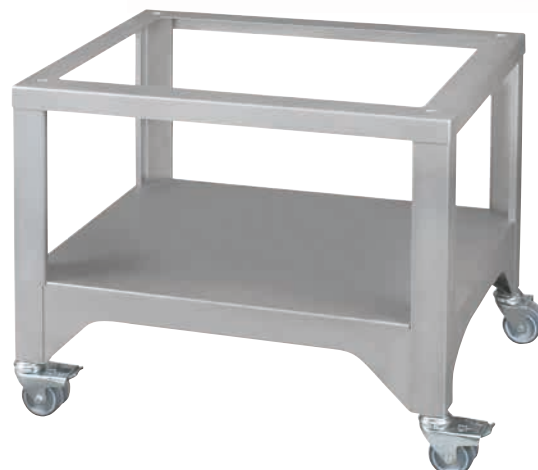

BAKO VORTEILSPREIS
1,-*
EUR

*Gilt nur in Verbindung mit dem Kauf einer neuen IDEAL 350 oder IDEAL 400 im Aktionszeitraum 30.9. bis 15.11.2024