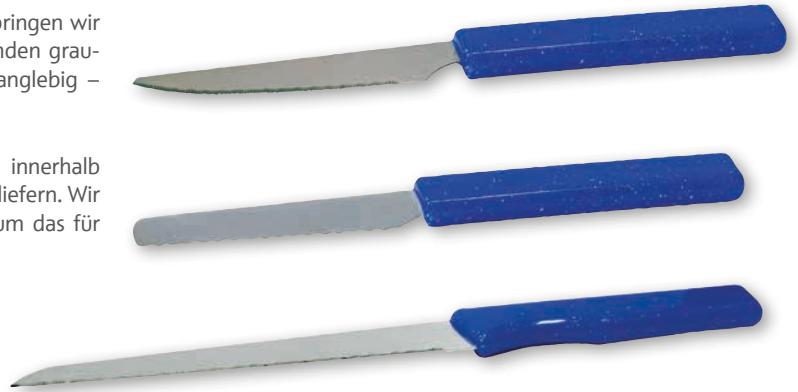

Ein messerscharfes Angebot – die Messerklinge mit Ihrem Firmenlogo!

Mit einem elektrolytischen Verfahren (früher nannte man dies „Ätzen“) bringen wir Ihren Namen und / oder Ihr Logo dauerhaft in einem modern anmutenden grauschwarzen Farbton auf die Klinge der Messer. Die Signierung ist sehr langlebig – sie hält dauerhaft der Reinigung der Messer stand.

Aufgrund dieses sehr schnellen Verfahrens ist es uns möglich, Ihnen innerhalb kurzer Zeit – meist innerhalb von ca. 14 Tagen – die signierten Messer zu liefern. Wir benötigen lediglich eine Vorlage Ihres Logos (Papiervorlage, jpg, eps), um das für die Signierung der Messer notwendige Klischee anzufertigen.

Artikel-Nr.	Bezeichnung	Verpackung	Mindestabnahmemenge	Unser Preis
882134	BÄKO-Brötchenmesser, „Diamant-Griff“, Klinge: spitz-abgerundet	Display à 30 Stück	1 Display	32,95 € pro Display
882133	BÄKO-Brötchenmesser, „Diamant-Griff“, Klinge: spitz-abgerundet, mit Klingenätzung	Display à 30 Stück	20 Displays	32,95 € pro Display
882132	BÄKO-Brötchenmesser, „Diamant-Griff“, Klinge: eckige Ausführung	Display à 30 Stück	1 Display	32,95 € pro Display
882144	BÄKO-Brötchenmesser, „Diamant-Griff“, Klinge: eckige Ausführung, mit Klingenätzung	Display à 30 Stück	20 Displays	32,95 € pro Display
893532	Brötchenmesser, Griff marmoriert, Klinge: eckige Ausführung	Display à 30 Stück	1 Display	35,95 € pro Display
895933	Brötchenmesser, Griff marmoriert, Klinge: eckige Ausführung, mit Klingenätzung	Display à 30 Stück	20 Displays	35,95 € pro Display
882138	BÄKO-Brotmesser, Diamant-Griff	Display à 16 Stück	1 Display	32,95 € pro Display
882139	BÄKO-Brotmesser, Diamant-Griff, mit Klingenätzung	Display à 16 Stück	30 Displays	32,95 € pro Display